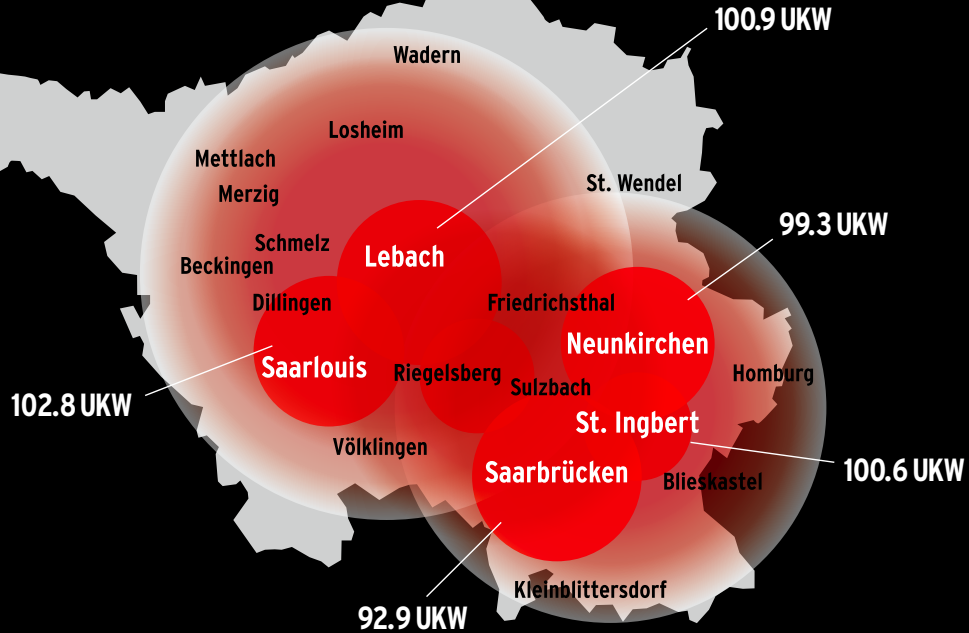

Hier können Sie CLASSIC ROCK RADIO empfangen

Kontakt:

RADIO SALÜ – Euro-Radio Saar GmbH
Richard-Wagner-Straße 58-60 · 66111 Saarbrücken

CLASSIC ROCK RADIO ist ein Programm
der RADIO SALÜ Euro-Radio Saar GmbH

Telefon: +49 (681) 93 77 - 172
Telefax: +49 (681) 3 10 70

E-Mail: media@classicrock-radio.de
www.classicrock-radio.de