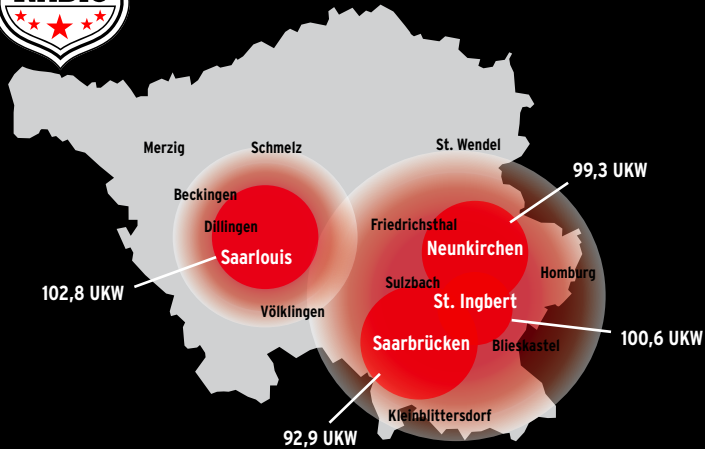

Hier können Sie CLASSIC ROCK RADIO empfangen

Kontakt:

RADIO SALÜ – Euro-Radio Saar GmbH
Richard-Wagner-Straße 58-60 · 66111 Saarbrücken
Telefon: +49 (681) 93 77 - 172
Telefax: +49 (681) 3 10 70

E-Mail: media@classicrock-radio.de
www.classicrock-radio.de

Saarbrücken 92.9 UKW · St. Ingbert 100.6 UKW
Neunkirchen / Homburg 99.3 UKW · Saarlouis 102.8 UKW